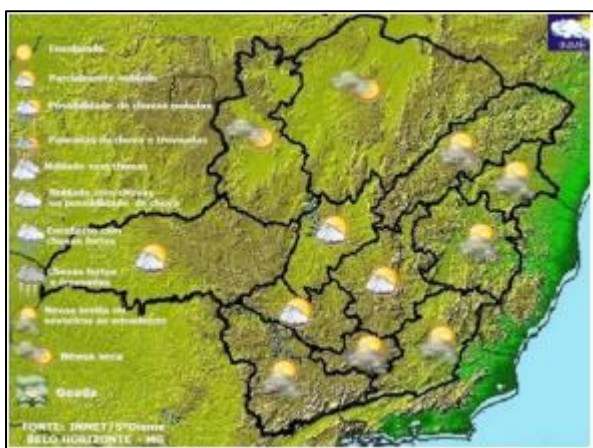

### **1– PREVISÃO METEOROLÓGICA PARA AS PRÓXIMAS 24H**

Céu nublado a parcialmente nublado com nevoeiro ou névoa úmida no Jequitinhonha e Mucuri. Demais regiões, céu parcialmente nublado. Névoa úmida ao amanhecer no Rio Doce, Zona da Mata, Campo das Vertentes, Sul/Sudoeste e Metropolitana. Névoa seca no Noroeste, Norte e Triângulo Mineiro/ Alto Paranaíba.