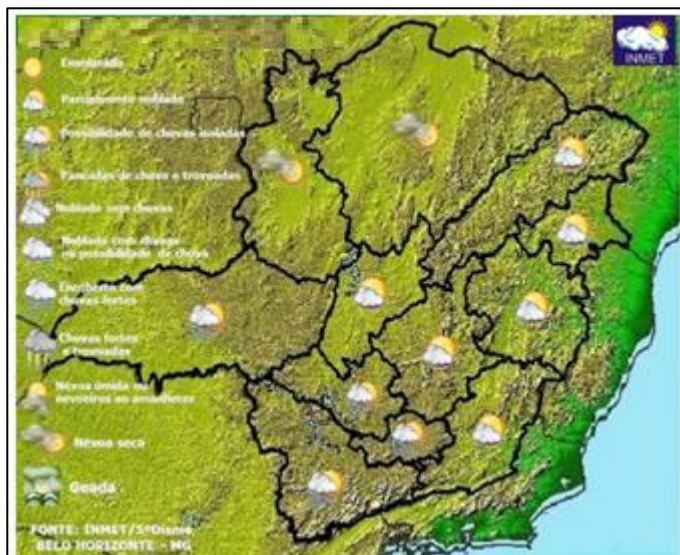

## BOLETIM ESTADUAL DE PROTEÇÃO E DEFESA CIVIL

Nº 238, de 26 de Agosto de 2018.

### 1- PREVISÃO METEOROLÓGICA PARA AS PRÓXIMAS 24H

Neste domingo, previsão de céu nublado com pancadas de chuva isolada no Oeste, Sul/Sudeste, Campo das Vertentes, Zona da Mata, Rio Doce, Metropolitana e Central mineira. Céu nublado a parcialmente nublado com chuva isolada no Triângulo Mineiro, Alto Paranaíba. Demais regiões, céu parcialmente nublado.