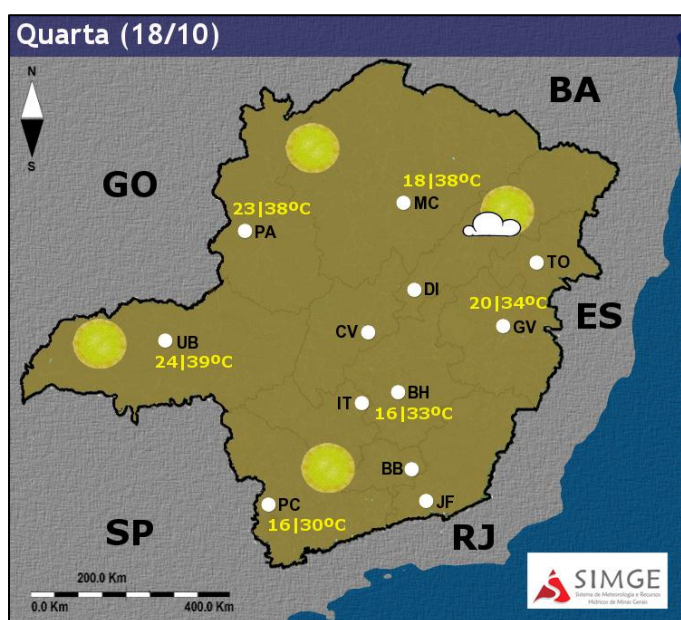

BOLETIM ESTADUAL DE PROTEÇÃO E DEFESA CIVIL

Nº 291, de 18 de outubro de 2017.

1 – PREVISÃO METEOROLÓGICA PARA AS PRÓXIMAS 24H

Fonte: SIMGE

Na quarta teremos predomínio de sol, baixos valores de umidade relativa e calor em todo o estado. Nos setores nordeste e leste podem aparecer algumas nuvens, mas sem previsão de chuvas.

Em Belo Horizonte, predomínio de sol. As temperaturas estarão variando entre uma mínima de 16°C e a máxima de 33°C.

2 – OCORRÊNCIAS DE DESTAQUE DE DEFESA CIVIL REGISTRADAS NO ESTADO

Até o fechamento desta edição, não houve informações de municípios ou de órgãos componentes do Sistema de Proteção e Defesa Civil, referente a desastres ou eventos adversos ocorridos no Estado.

2.1 – Óbitos registrados durante o Período Chuvoso 2017/2018:

MUNICÍPIO	NOME	S E X O	I D A D E	DATA	CIRCUSTÂNCIA	DESCRIÇÃO DO FATO
Belo Horizonte	Fabio Teixeira Magestes	M	37	02/Out/17	Queda de arvore	Durante uma forte chuva uma árvore caiu sobre um veículo (táxi) que estava estacionado. O taxista não resistiu aos ferimentos e morreu na hora. Outros três veículos também foram danificados.
Uberaba	Laurinete Ribeiro da Silva	F	41	02/Out/17	Descarga atmosférica	Durante uma forte chuva que atingiu a zona rural de Uberaba, região do triângulo mineiro, 14 pessoas que trabalhavam numa plantação de cenouras foram atingidas por uma descarga atmosférica.
	José Everaldo Da Silva	M	36	02/Out/17	Descarga atmosférica	

Obs.: os decretos têm validade de até 180 (cento e oitenta) dias

3.2 – ESTIAGEM / SECA - PERÍODO 2017:

SITUAÇÃO	QUANTIDADE DE MUNICÍPIOS
O Estado decretou Situação de Emergência (SE)	266
O Município decretou Situação de Emergência (SE)	47
O Município decretou Estado de Calamidade Pública (ECP)	00