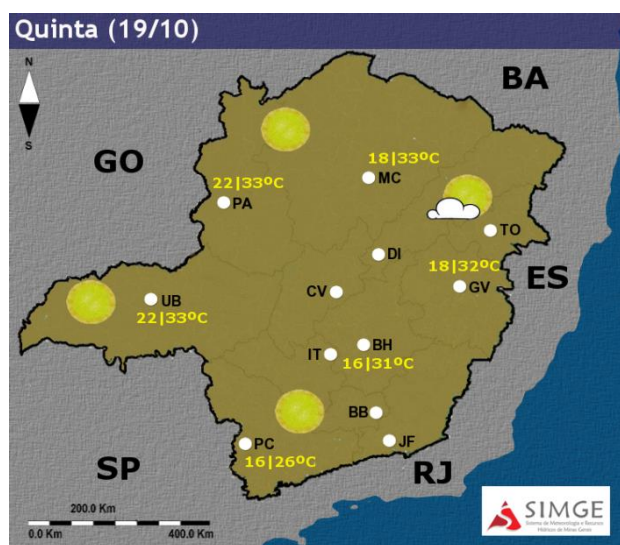

BOLETIM ESTADUAL DE PROTEÇÃO E DEFESA CIVIL

Nº 292, de 19 de outubro de 2017.

1 – PREVISÃO METEOROLÓGICA PARA AS PRÓXIMAS 24H

Fonte: SIMGE

A quinta será mais um dia de predomínio de sol e baixos valores de umidade, no estado. No Norte, Triângulo, Central Mineira e Região Metropolitana e Jequitinhonha, a umidade relativa alcançará valores abaixo de 20%. Apenas no setor nordeste de Minas teremos presença de alguma nebulosidade.

Em Belo Horizonte, teremos predomínio de sol. As temperaturas estarão variando entre uma mínima de 16 e a máxima de 31°C.

2 – OCORRÊNCIAS DE DESTAQUE DE DEFESA CIVIL REGISTRADAS NO ESTADO

Até o fechamento desta edição, não houve informações de municípios ou de órgãos componentes do Sistema de Proteção e Defesa Civil, referente a desastres ou eventos adversos ocorridos no Estado.

2.1 – Óbitos registrados durante o Período Chuvoso 2017/2018:

MUNICÍPIO	NOME	S E X O	I D A D E	DATA	CIRCUSTÂNCIA	DESCRIÇÃO DO FATO
Belo Horizonte	Fabio Teixeira Magestes	M	37	02/Out/17	Queda de arvore	Durante uma forte chuva uma árvore caiu sobre um veículo (táxi) que estava estacionado. O taxista não resistiu aos ferimentos e morreu na hora. Outros três veículos também foram danificados.
Uberaba	Laurinete Ribeiro da Silva	F	41	02/Out/17	Descarga atmosférica	Durante uma forte chuva que atingiu a zona rural de Uberaba, região do triângulo mineiro, 14 pessoas que trabalhavam numa plantação de cenouras foram atingidas por uma descarga atmosférica.
	José Everaldo Da Silva	M	36	02/Out/17	Descarga atmosférica	

Obs.: os decretos têm validade de até 180 (cento e oitenta) dias

3.2 – ESTIAGEM / SECA - PERÍODO 2017:

SITUAÇÃO	QUANTIDADE DE MUNICÍPIOS
O Estado decretou Situação de Emergência (SE)	266
O Município decretou Situação de Emergência (SE)	47
O Município decretou Estado de Calamidade Pública (ECP)	00