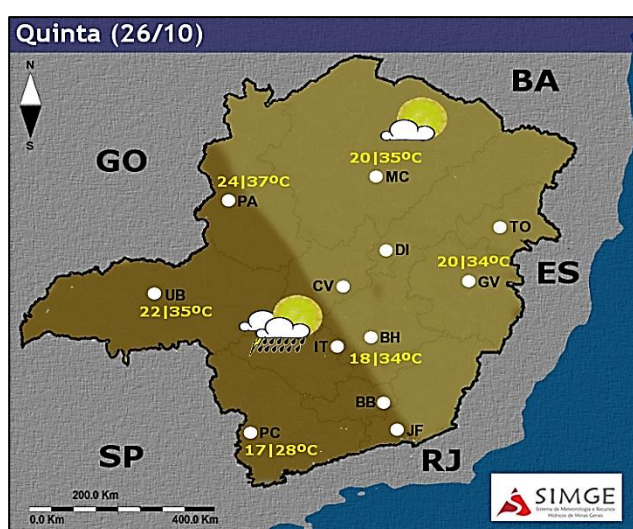

BOLETIM ESTADUAL DE PROTEÇÃO E DEFESA CIVIL

Nº 299, de 26 de outubro de 2017.

1 – PREVISÃO METEOROLÓGICA PARA AS PRÓXIMAS 24H

Fonte: SIMGE

Na quinta, No Triângulo, parte do Noroeste, Oeste e Sul de Minas, céu claro a parcialmente nublado com possibilidade de pancadas isoladas, à partir da tarde. Nas demais mesorregiões, teremos predomínio de sol.

As maiores temperaturas deverão ocorrer no Noroeste e Norte, em torno de 37°C. Também nessas mesorregiões são esperados os valores mais baixos de umidade relativa do ar, abaixo de 20%.

Em Belo Horizonte, teremos predomínio de sol. As temperaturas estarão variando entre uma mínima de 18°C e a máxima de 33°C na capital.

2.1 – Óbitos registrados durante o Período Chuvoso 2017/2018:

MUNICÍPIO	NOME	S E X O	I D A D E	DATA	CIRCUSTÂNCIA	DESCRIÇÃO DO FATO
Belo Horizonte	Fabio Teixeira Magestes	M	37	02/Out/17	Queda de arvore	Durante uma forte chuva uma árvore caiu sobre um veículo (táxi) que estava estacionado. O taxista não resistiu aos ferimentos e morreu na hora. Outros três veículos também foram danificados.
Uberaba	Laurinete Ribeiro da Silva	F	41	02/Out/17	Descarga atmosférica	Durante uma forte chuva que atingiu a zona rural de Uberaba, região do triângulo mineiro, 14 pessoas que trabalhavam numa plantação de cenouras foram atingidas por uma descarga atmosférica.
	José Everaldo Da Silva	M	36	02/Out/17	Descarga atmosférica	