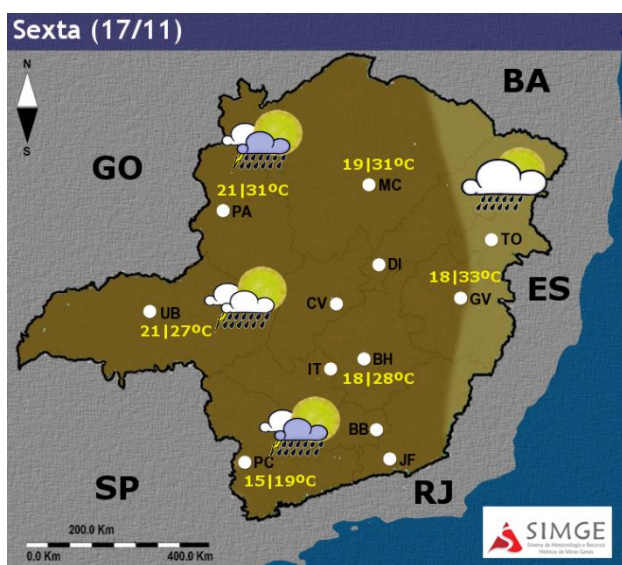

BOLETIM ESTADUAL DE PROTEÇÃO E DEFESA CIVIL

Nº 321, de 17 de novembro de 2017.

1 – PREVISÃO METEOROLÓGICA PARA AS PRÓXIMAS 24H

Fonte: SIMGE

Na sexta no Jequitinhonha, Mucuri, Doce, céu parcialmente nublado a claro, com possibilidade de chuvas isoladas. Nas demais mesorregiões teremos variação de nebulosidade com possibilidade de pancadas isoladas, a partir da tarde.

Em Belo Horizonte, céu claro a parcialmente nublado, com possibilidade de chuvas isoladas a partir da tarde. As temperaturas estarão variando entre uma mínima de 18°C e a máxima de 28°C na capital.

2 – OCORRÊNCIAS DE DESTAQUE DE DEFESA CIVIL REGISTRADAS NO ESTADO

MUNICÍPIO	NOME	S E X O	I D A D E	DATA	CIRCUSTÂNCIA	DESCRIÇÃO DO FATO
Belo Horizonte	Fábio Teixeira Magestes	M	37	02/Out/17	Queda de arvore	Durante uma forte chuva uma árvore caiu sobre um veículo (táxi) que estava estacionado. O taxista não resistiu aos ferimentos e morreu na hora. Outros três veículos também foram danificados.
Uberaba	Laurinete Ribeiro da Silva	F	41	02/Out/17	Descarga atmosférica	Durante uma forte chuva que atingiu a zona rural de Uberaba, região do triângulo mineiro, 14 pessoas que trabalhavam numa plantação de cenouras foram atingidas por uma descarga atmosférica.
	José Everaldo Da Silva	M	36	02/Out/17	Descarga atmosférica	