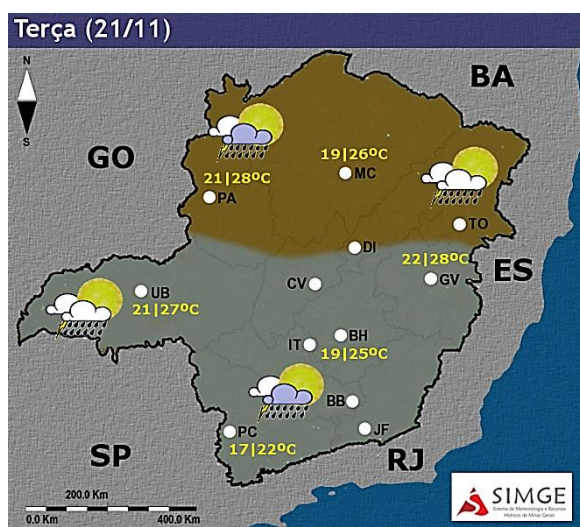

## BOLETIM ESTADUAL DE PROTEÇÃO E DEFESA CIVIL

Nº 325, de 21 de novembro de 2017.

### 1 – PREVISÃO METEOROLÓGICA PARA AS PRÓXIMAS 24H

Fonte: Simge

Na terça teremos muitas áreas de instabilidade e ocorrência de chuvas em praticamente todo o estado.

No setor nordeste do estado céu parcialmente nublado a nublado com possibilidade de pancadas isoladas.

No Triângulo, Sul de Minas, Central Mineira, Região Metropolitana, Campo das Vertentes, Zona da Mata e Doce, céu nublado com chuvas.

No Noroeste e Norte, céu parcialmente com possibilidade de pancadas isoladas.

## 2.1 – Óbitos registrados durante o Período Chuvoso 2017/2018:

MUNICÍPIO	NOME	S E X O	I D A D E	DATA	CIRCUSTÂNCIA	DESCRIÇÃO DO FATO
Belo Horizonte	Fábio Teixeira Magestes	M	37	02/Out/17	Queda de arvore	Durante uma forte chuva uma árvore caiu sobre um veículo (táxi) que estava estacionado. O taxista não resistiu aos ferimentos e morreu na hora. Outros três veículos também foram danificados.
Uberaba	Laurinete Ribeiro da Silva	F	41	02/Out/17	Descarga atmosférica	Durante uma forte chuva que atingiu a zona rural de Uberaba, região do triângulo mineiro, 14 pessoas que trabalhavam numa plantação de cenouras foram atingidas por uma descarga atmosférica.
	José Everaldo Da Silva	M	36	02/Out/17	Descarga atmosférica	