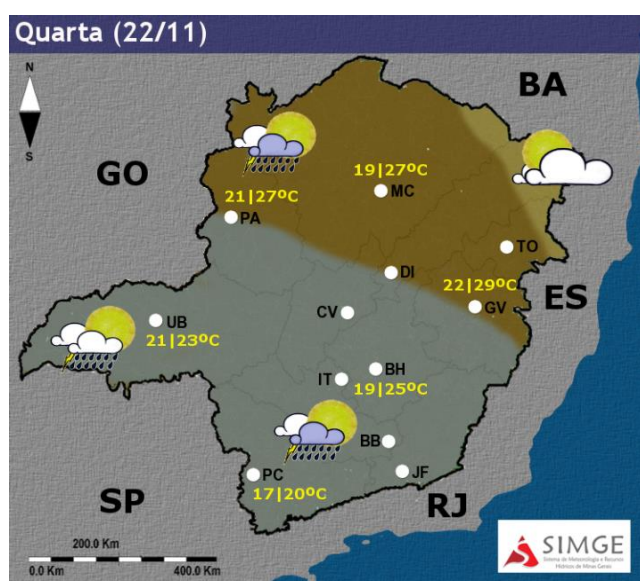

BOLETIM ESTADUAL DE PROTEÇÃO E DEFESA CIVIL

Nº 326, de 22 de novembro de 2017.

1 – PREVISÃO METEOROLÓGICA PARA AS PRÓXIMAS 24H

Na quarta, ainda teremos muitas áreas de instabilidade e ocorrência de chuvas em praticamente todo o estado. No setor nordeste do estado céu parcialmente nublado a nublado com possibilidade de pancadas isoladas.

No Triângulo, Noroeste, Sul de Minas, Central Mineira, Região Metropolitana, Campo das Vertentes, Zona da Mata e Doce, céu nublado com chuvas. No Norte, céu parcialmente nublado com possibilidade de pancadas isoladas.

2.1 – Óbitos registrados durante o Período Chuvoso 2017/2018:

MUNICÍPIO	NOME	S E X O	I D A D E	DATA	CIRCUSTÂNCIA	DESCRIÇÃO DO FATO
Belo Horizonte	Fábio Teixeira Magestes	M	37	02/Out/17	Queda de arvore	Durante uma forte chuva uma árvore caiu sobre um veículo (táxi) que estava estacionado. O taxista não resistiu aos ferimentos e morreu na hora. Outros três veículos também foram danificados.
Uberaba	Laurinete Ribeiro da Silva	F	41	02/Out/17	Descarga atmosférica	Durante uma forte chuva que atingiu a zona rural de Uberaba, região do triângulo mineiro, 14 pessoas que trabalhavam numa plantação de cenouras foram atingidas por uma descarga atmosférica.
	José Everaldo Da Silva	M	36	02/Out/17	Descarga atmosférica	