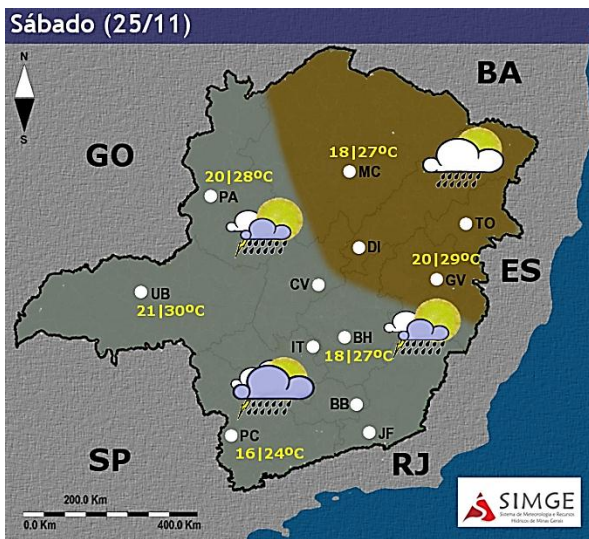

BOLETIM ESTADUAL DE PROTEÇÃO E DEFESA CIVIL

Nº 329, de 25 de novembro de 2017.

1 – PREVISÃO METEOROLÓGICA PARA AS PRÓXIMAS 24H

Fonte: SIMGE

Durante o final de semana ainda teremos muitas áreas de instabilidade e ocorrência de chuvas em praticamente todo o estado.

No Norte, Jequitinhonha e Mucurí céu parcialmente nublado a nublado, com possibilidade de pancadas isoladas.

No Triângulo, Sul de Minas, Noroeste, Central Mineira, Região Metropolitana, Campo das Vertentes, Zona da Mata e Doce, céu parcialmente nublado a nublado com chuvas e pancadas isoladas.

MUNICÍPIO	NOME	S E X O	I D A D E	DATA	CIRCUSTÂNCIA	DESCRIÇÃO DO FATO
Belo Horizonte	Fábio Teixeira Magestes	M	37	02/Out/17	Queda de arvore	Durante uma forte chuva uma árvore caiu sobre um veículo (táxi) que estava estacionado. O taxista não resistiu aos ferimentos e morreu na hora. Outros três veículos também foram danificados.
Uberaba	Laurinete Ribeiro da Silva	F	41	02/Out/17	Descarga atmosférica	Durante uma forte chuva que atingiu a zona rural de Uberaba, região do triângulo mineiro, 14 pessoas que trabalhavam numa plantação de cenouras foram atingidas por uma descarga atmosférica.
	José Everaldo Da Silva	M	36	02/Out/17	Descarga atmosférica	